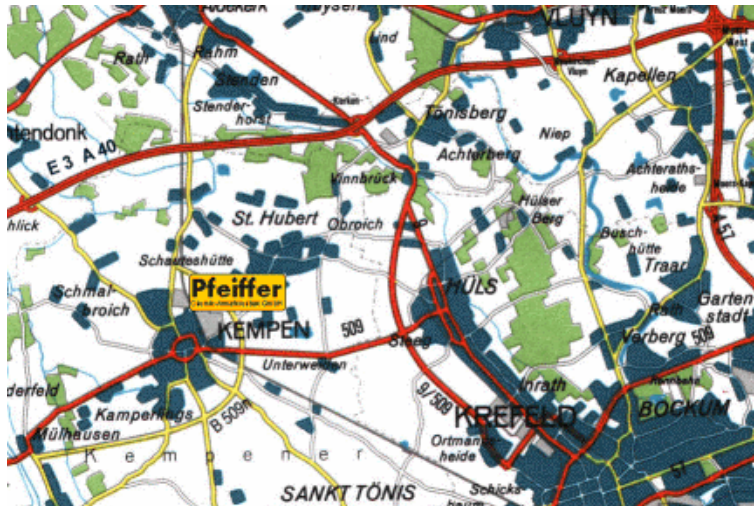

Pfeiffer Chemie-Armaturenbau GmbH Ihr Weg zu uns

Wenn Sie mit dem
Auto anreisen...

... Sie befinden sich auf der **A61**.

Fahren Sie die Abfahrt Nettetal,
das ist die Ausfahrt Nr. 5, ab.
Halten Sie sich dann links in
Richtung Grefrath, Lobberich.

An der dritten Ampel fahren Sie
rechts auf die B509 Richtung
Kempen, Grefrath.

Bleiben Sie auf dieser
Bundesstrasse, die später in den
Kempener Aussenring übergeht.

An der zehnten Ampel fahren Sie
links ab.

Sie biegen nun in den Industriering-Ost ein.

Die nächste Straße auf der rechten Seite ist
der Hooghe Weg.

Diesen folgen Sie zirka 500m, dann sehen
Sie schon auf der rechten Seite das auffällige
gelb - gestrichene Hauptgebäude der
Pfeiffer Chemie-Armaturen GmbH,
Hooghe Weg 41.