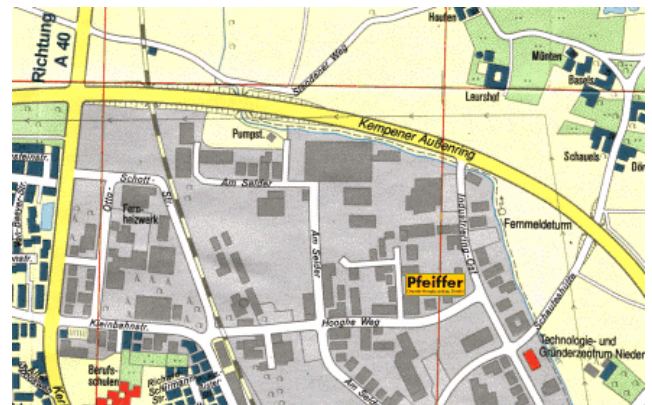

Sie biegen nun in den Industriering-Ost ein.

Die nächste Straße auf der rechten Seite ist
der Hooghe Weg.

Diesen folgen Sie zirka 500m, dann sehen
Sie schon auf der rechten Seite das auffällige
gelb - gestrichene Hauptgebäude der
Pfeiffer Chemie-Armaturen GmbH,
Hooghe Weg 41.

Hier finden Sie Besucherparkplätze in
ausreichender Zahl.

Unser Empfang stellt gerne den Kontakt zu
Ihrem Ansprechpartner her.